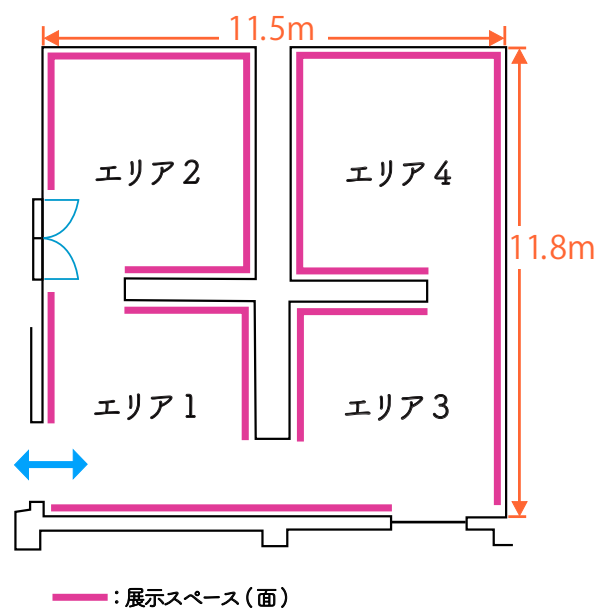

市民ギャラリーのご案内

*信州新町美術館では、令和4年度より1階・第一展示室を市民ギャラリーとしてご利用いただけるようになりました。市民の皆様の創作活動の発表の場として、ぜひご活用ください。

参考展示風景(エリア1)

*第一展示室を市民ギャラリーとしての貸出期間中は同エリアに限り入館無料です。但し、同エリア以外の見学には入館料が必要となります。

利用料 1日 250~2,000円

※利用料等詳細については、下記連絡先にお問い合わせください。